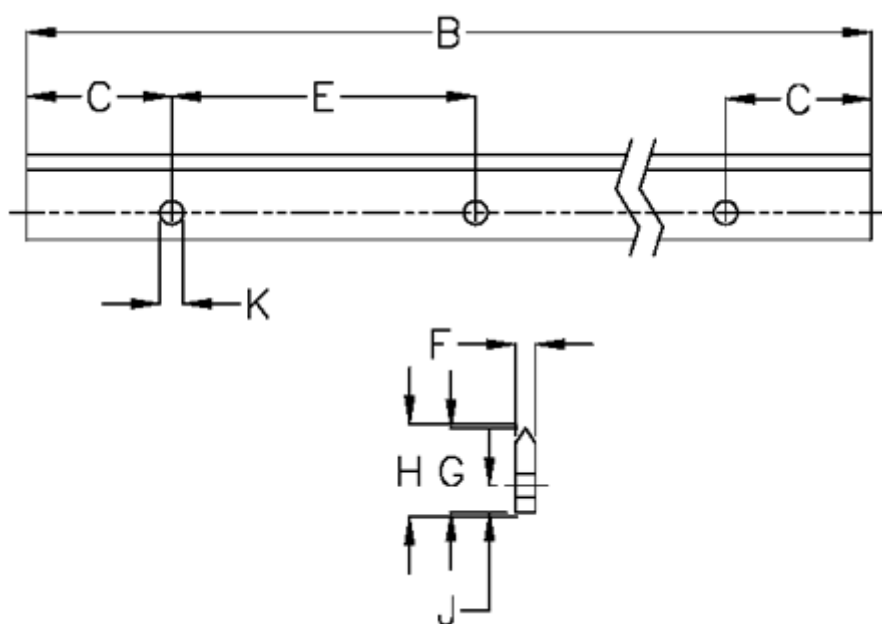

Varenummer: 057127516162
Beskrivelse: Hepco GV3 profilskinne L E L1616 P2
med forsænkede huller

Mål

B	= 1616	K	= 9xM8
C	= 43.0	Præcisionstype	= P2
E	= 90	vægt kg/1000	= 2.20
F	= 9.43		
For leje	= J54		
G	= 32.0		
H	= 32.46		
J	= 10.0		